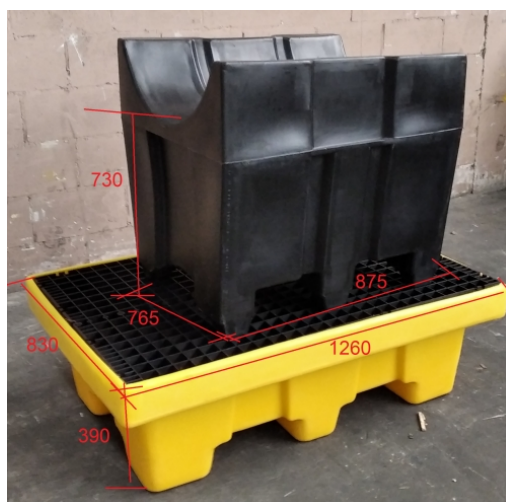

Base de support de stockage pour fûts

Description

Etagère en polyuréthane d'une capacité de 1 fût jusqu'à 250 litres avec seau REF. 3061. Capacité de charge 900 kg.

Données techniques

Référence	3070-S
Dimensions (mm) L x l x h	1.280 x 830 x 730
Capacité Litres	250
Poids Kg	38
N° de fûts	1 de 200 l.
Charge	900
diamètre intérieur	

Base de support de stockage pour fûts