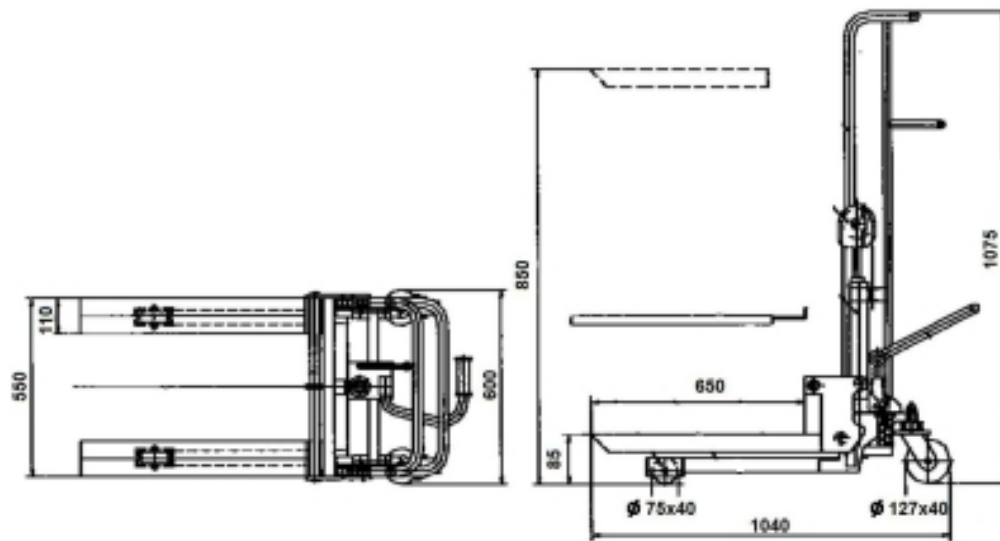

GERBEUR MANUELS 400 KGS.

Description

Gerbeur déplacement et élévation manuels très maniable. Capacité 400 kg. Produit CE.

Base détachable

Données techniques

Référence	10560
Capacité (Kg)	400
Levée de fourches (mm)	850
Hauteur de machine (mm)	1.075
Hauteur du mât (mm)	
Largeur (mm)	600
Longueur totale (mm)	1.040
Dimensions fourches(L X l) (mm)	650 x 550
Poids (Kg)	75
Autonomie (heures)	manual
Élévation par pompage ou tournement	20mm
Dimensions (L xlx H-linge / gouvernail)	1.040x600x1.075

GERBEUR MANUELS 400 KGS.

GERBEUR MANUELS 400 KGS.