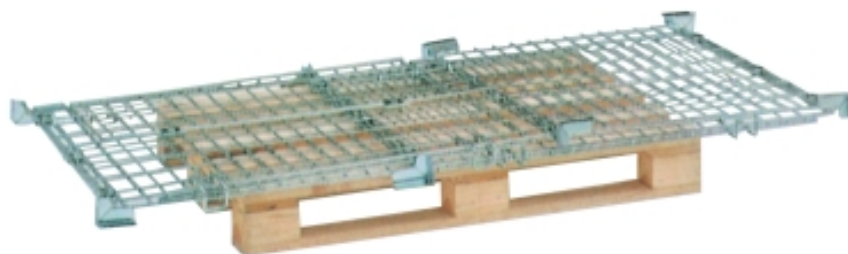

Caisse-palettes pliante Haute 640 mm

Description

Caisse pliante pour poser sur palette en bois, parfaite pour le stockage de tous types de marchandises de consommation, déchets, etc. Empilable sur lui même et complètement pliable sur sa base. Finition zingage électrolytique brillant. Capacité de charge jusqu'à 800 Kg. Autres hauteurs disponibles. Fournie sans palette.

Données techniques

Référence	5053
Dimensions(mm) L x l x h	1.200 x 800 x 640 utile
Roues Pivotantes	
Type de pneu	
Poids Kg	19
Charge Kg	800

Caisse-palettes pliante Haute 640 mm