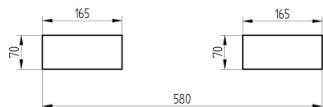

Benne auto-basculante PVC 750 litres avec roues

Description

Benne auto-basculante en PVC pour le transport de matériaux. Châssis sûr et robuste, deux roues pour faciliter le transport. Entrée de fourches pour chariot. Equipée de deux roues, deux roues pivotantes et un frein qui permettent un maniement facile de la benne et empêchent les mouvements pendant usage. Facile à manier, le conteneur peut être vidé en toute simplicité en l'inclinant manuellement. Produit CE.

Données techniques

Référence	12029
Dimensions(longueur x largeur x hauteur)	1.800 x 940 x 920
Roues Fixes	200
Roues Pivotantes	100
Poids Kg	75
Charge	450
Litres	750 Litres
Cuba mm. L x A x H	

Benne auto-basculante PVC 750 litres avec roues