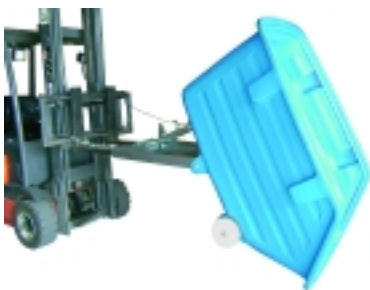

Benne auto-basculante PVC 750 litres avec roues

Description

Benne auto-basculante en PVC pour le transport de matériaux. Châssis sûr et robuste, deux roues pour faciliter le transport. Entrée de fourches pour chariot. Equipée de deux roues, deux roues pivotantes et un frein qui permettent un maniement facile de la benne et empêchent les mouvements pendant usage. Facile à manier, le conteneur peut être vidé en toute simplicité en l'inclinant manuellement. Produit CE.

Données techniques

Référence	12029
Dimensions(longueur x largeur x hauteur)	1.800 x 940 x 920
Roues Fixes	200
Roues Pivotantes	100
Poids Kg	75
Charge	450
Litres	750 Litres
Cuba mm. L x A x H	

Benne auto-basculante PVC 750 litres avec roues