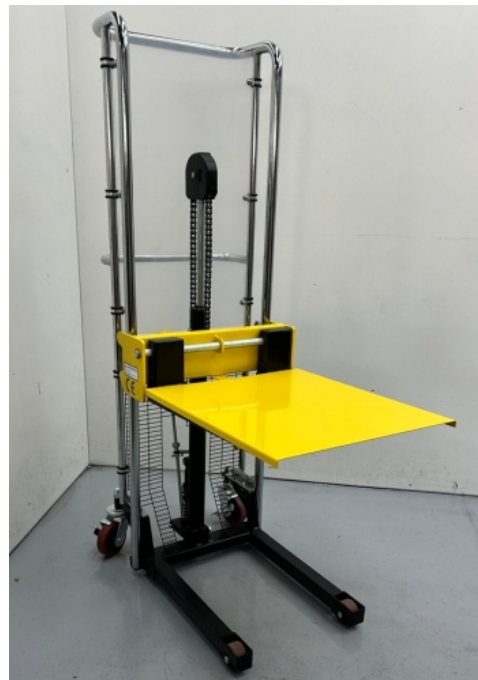

GERBEUR MANUELS 400 KGS.

Description

Gerbeur déplacement et élévation manuels très maniable. Capacité 400 kg. Produit CE.

Livré avec fourches fixes et base amovible

Données techniques

Référence	10562
Capacité (Kg)	400
Levée de fourches (mm)	1.500
Hauteur de machine (mm)	1.725
Hauteur du mât (mm)	
Largeur (mm)	600
Longueur totale (mm)	1.040
Dimensions fourches(L X l) (mm)	650 x 550
Poids (Kg)	91
Autonomie (heures)	manual
Élévation par pompage ou tournement	25mm
Dimensions (L xlx H-linge / gouvernail)	1.040x600x1.725

GERBEUR MANUELS 400 KGS.

GERBEUR MANUELS 400 KGS.