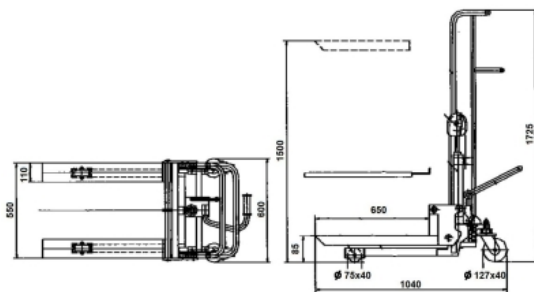

GERBEUR MANUELS 400 KGS.

Description

Gerbeur déplacement et élévation manuels très maniable. Capacité 400 kg. Produit CE.

Livré avec fourches fixes et base amovible

Données techniques

Référence	10562
Capacité (Kg)	400
Levée de fourches (mm)	1.500
Hauteur de machine (mm)	1.725
Hauteur du mât (mm)	
Largeur (mm)	600
Longueur totale (mm)	1.040
Dimensions fourches(L X l) (mm)	650 x 550
Poids (Kg)	91
Autonomie (heures)	manual
Élévation par pompage ou tournement	25mm
Dimensions (L xlx H-linge / gouvernail)	1.040x600x1.725

GERBEUR MANUELS 400 KGS.

GERBEUR MANUELS 400 KGS.