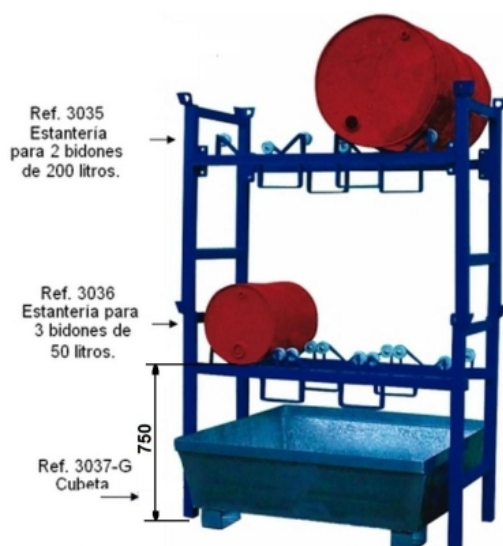

Support 2 fûts 200 l.

Description

Palette pour 2 fûts de 200 litres empilable jusqu'à 3 fois. Fabriquée en acier profilé très résistant. Possède 4 roues en nylon pour chaque fût permettant leur rotation. Capacité de charge de 800kg. Nous recommandons l'utilisation de l'accessoire réf. 3058

LIVRÉ DÉSMONTÉ

Données techniques

Référence	3035
Dimensions(mm) L x l x h	1.400 x 600 x 1.050
Poids kg	40
Charge kg	800
N° Fûts	2

Support 2 fûts 200 l.