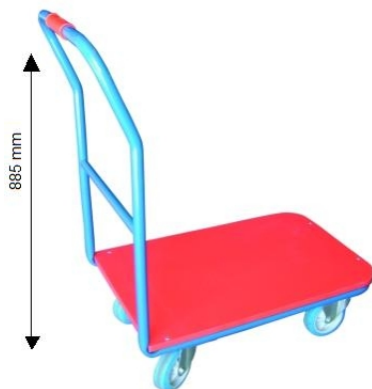

# Chariot 700 x 445. Roues bandage caoutchouc

## Description

Chariot pour le transport de tous types de produits, capacité de charge jusqu'à 300 kg, structure acier mécano-soudé. Plateau en fibre de bois rouge, deux roues fixes et deux roues pivotantes bandage caoutchouc. Fabrication sur mesure, nous contacter.

## Données techniques

Référence	6001
C(longueur x largeur x hauteur)	800 x 445 x 895 mm.
Roues fixes mm	Ø 125
Roues pivotantes	Ø 125
Type de roue	Bandage caoutchouc
Poids kg	10 kg
Charge	300 kg
Dimensions base ( L x l )	700 x 445 mm.