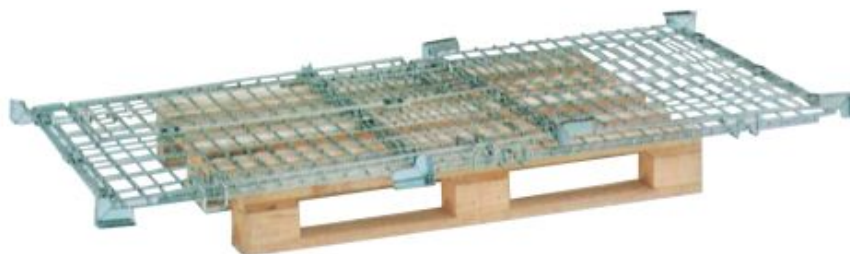

# Caisse-palettes pliante Haute 1.020 mm

## Description

Caisse pliante pour poser sur palette en bois, parfaite pour le stockage de tous types de marchandises de consommation, déchets, etc. Empilable sur lui même et complètement pliable sur sa base. Finition zingage électrolytique brillant. Capacité de charge jusqu'à 800 Kg. Autres hauteurs disponibles. Fournie sans palette.

## Données techniques

<b>Référence</b>	5052
<b>Dimensions(mm) L x l x h</b>	1200 x 800 x 1.020 utile
<b>Roues Pivotantes</b>	
<b>Type de pneu</b>	
<b>Poids Kg</b>	20
<b>Charge Kg</b>	800

## Caisse-palettes pliante Haute 1.020 mm