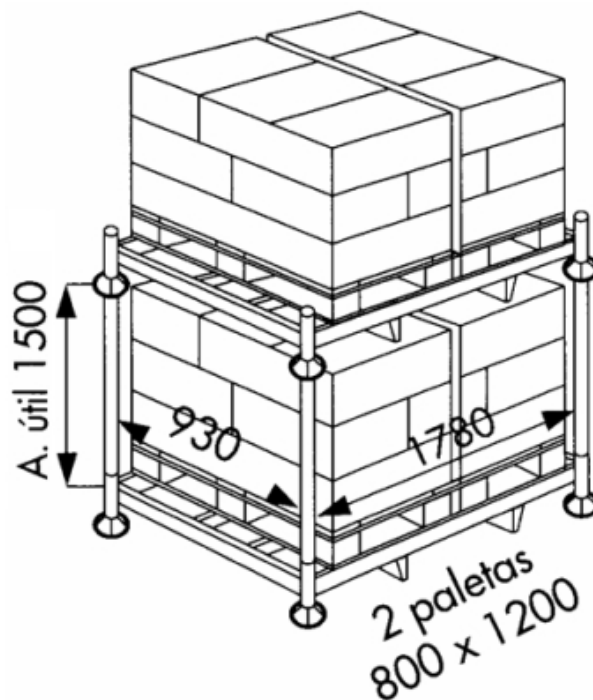

Palette tubulaire modulaire 2 palettes

Description

Palette tubulaire modulaire parfaite pour le stockage de palettes jusqu'à 800x1.200, permettant de constituer des ensembles de stockage grâce à l'ajout d'autres palettes jusqu'à 4 fois en hauteur. Étagère totalement démontable, facile à manipuler et à déplacer. Charge maximale 2.200 Kg.

Données techniques

Référence	5082
Dimensions(mm) L x l x h	2.030 x 1.180 x 250
Roues Pivotantes	
Type de pneu	
Poids Kg	50
Charge Kg	2.200

Palette tubulaire modulaire 2 palettes