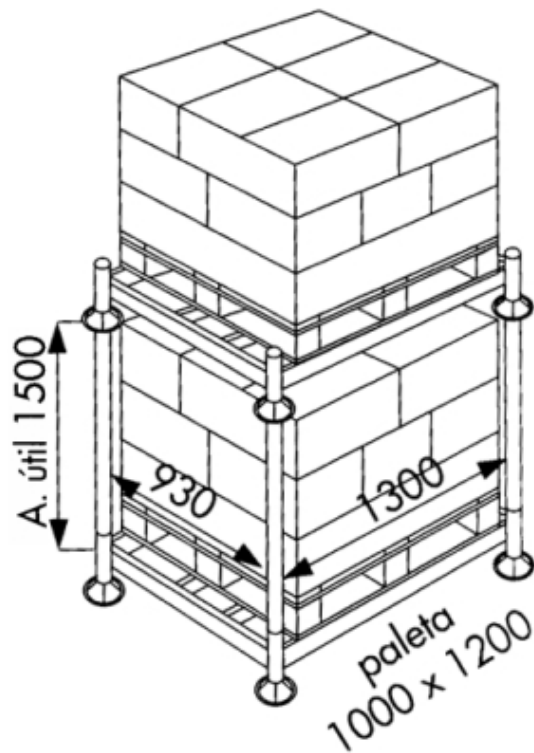

Palette tubulaire modulaire

Description

Palette tubulaire modulaire parfaite pour le stockage de palettes jusqu'à 1.000x1.200, permettant de constituer des ensembles de stockage grâce à l'ajout d'autres palettes jusqu'à 4 fois en hauteur. Étagère totalement démontable, facile à manipuler et à déplacer. Charge maximale 2.200 Kg.

Données techniques

Référence	5081
Dimensions(mm) L x l x h	1.550 x 1.180 x 250
Roues Pivotantes	
Type de pneu	
Poids Kg	40
Charge Kg	2.200

Palette tubulaire modulaire