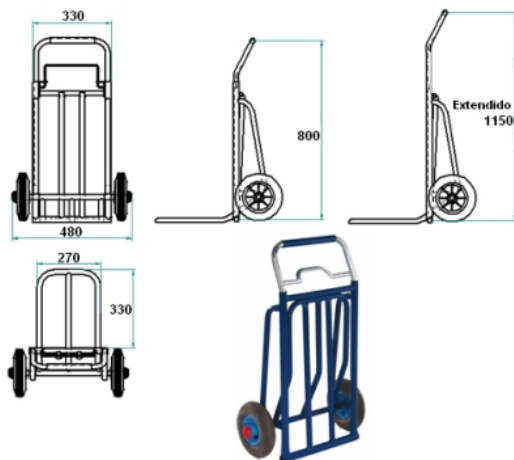

Diablo livraison bavette pliante 330

Description

Diablo pliant, petit et très maniable. Fabriqué en tube d'acier très résistant. Roues gonflables. Capacité de charge 200Kg.

Données techniques

Référence	1047
Dimensions(mm)L x l x profondeur bavette	1.150 x 500 x 330
Roues	Ø 200 x 50
Type de pneu	Gonflable
Poids Kg	9
Charge	200 Kg
dimensions de la lame (A x P)	270 x 330

Diabale livraison bavette pliante 330