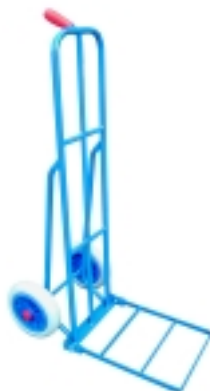

Diable livraison bavette pliante 500

Description

Diable 1 poignée, bavette platine pliante, parfait pour la distribution. Fabriqué en tube d'acier très résistant. Roues increvables Ø 260 x 85 réf. 30-699. Capacité de charge 220Kg.

Données techniques

Référence	1172
Dimensions(mm)L x l x profondeur bavette	1.325 x 500 x 500
Roues	Ø 260 x 85 ref. 30-699
Type de pneu	Increvable
Poids Kg	11
Charge	220
Pelé mm. (L x La)	370 x 500

Diabre livraison bavette pliante 500