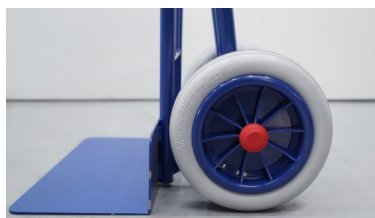

# Diable entrepôt bavette fixe 280

## Description

Diable pour le transport et la manipulation de charges, fabriqué en tube d'acier très résistant. Profondeur de bavette de 280. Capacité de charge 250Kg.

## Données techniques

Référence	2104
Dimensions(mm)L x l x profondeur bavette	1.225 x 450 x 280
Roues	Ø 260 x 50 Ref. 30-699
Type de pneu	Increvable
Poids Kg	15
Charge	250
Pelé mm. ( L x La )	450 X 280

## Diable entrepôt bavette fixe 280