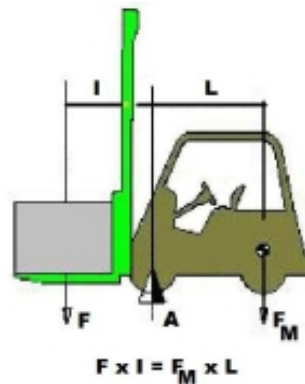

Données techniques

Référence	11824
Charge kg.	85% de la capacité du chariot
section max. des fourches kg	100
Dimensions mm.	2.090 x 130 x 60
poids net kg.	55
Épaisseur mm.	6

CAPACIDADES NOMINALES	DISTANCIA c.d.g. A TALON DE HORQUILLA
< 1.000 Kg	0,4 m
1.000 a 5.000Kg	0,5 m
5.000 a 10.000 Kg	0,6 m