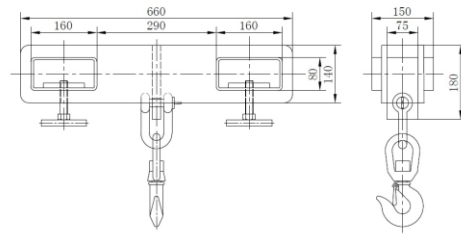

Crochet pour chariot

Description

Crochet pour chariot, très utile pour élever des charges jusqu'à 2.500 Kg. Facile à manier et sûr puisqu'il possède un système d'ancrage pour assuré un bon amarrage des fourches.

Données techniques

Référence	3049
Capacité	2.500 KG.
Bras extensible	NO
Dimensions (mm) L x l x h	660x150x185 mm
Poids Kg	25

Crochet pour chariot

Crochet pour chariot