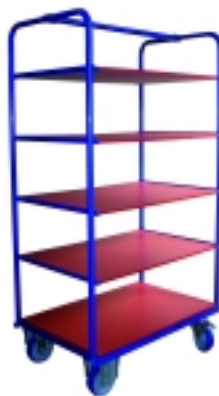

# Servante à plateaux

## Description

Servante roulante à 5 plateaux (60Kg/plateaux) ouverte sur les côtés, structure acier chromé. Plateaux fibre de bois plastifié capacité par plateau de 60 kg et de 350 kg sur la base, roues en caoutchouc, 2 fixes et 2 pivotantes avec frein. Distance entre plateaux 285 mm.

## Données techniques

Référence	4018
Dimensions(longueur x largeur x hauteur)	900x600x1.720
Roues Fixes	Ø 150
Roues Pivotantes	Ø 150 avec frein
Type de pneu	Caoutchouc
Poids Kg	52
Charge Kg	600 (60Kg/plateaux)