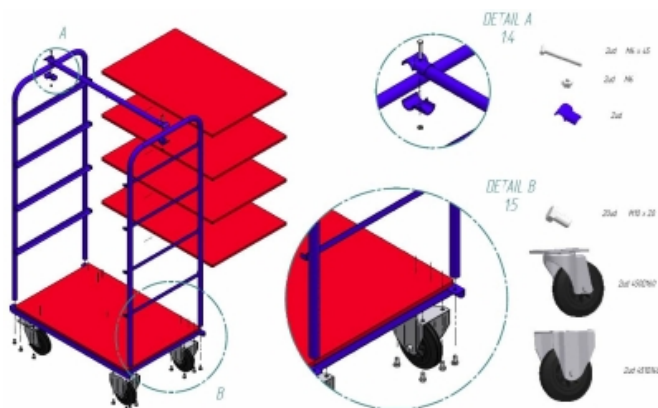

# Servante à plateaux

## Description

Servante roulante à 5 plateaux (60Kg/plateaux) ouverte sur les côtés, structure acier chromé. Plateaux fibre de bois plastifié capacité par plateau de 60 kg et de 350 kg sur la base, roues en caoutchouc, 2 fixes et 2 pivotantes avec frein. Distance entre plateaux 285 mm.

## Données techniques

Référence	4018
Dimensions(longueur x largeur x hauteur)	900x600x1.720
Roues Fixes	Ø 150
Roues Pivotantes	Ø 150 avec frein
Type de pneu	Caoutchouc
Poids Kg	52
Charge Kg	600 (60Kg/plateaux)