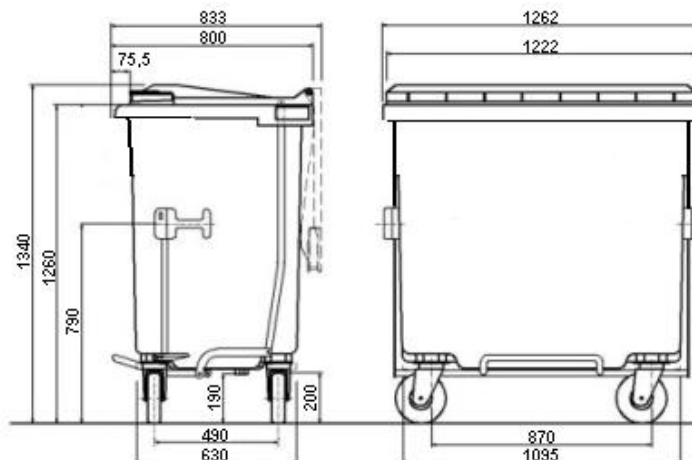

Poubelle 800 l. vert

Description

Conteneur polyéthylène haute intensité résistant aux rayons ultraviolets, aux infrarouges au temps et aux variations de températures. Facilement lavable à l'eau. Roues à bandage caoutchouc solide. Couvercle à rebords pour une élévation continue sur toute la partie frontale. Six anses latérales et deux prises. Option pédale d'ouverture du couvercle.

Données techniques

Référence	9823-V
Dimensions(longueur x largeur x hauteur)	800x1.250x1.360
Roues Fixes	
Roues Pivotantes	Ø 200
Type de pneu	Caoutchouc
Poids Kg	70
Charge	800 Litres

Poubelle 800 l. vert