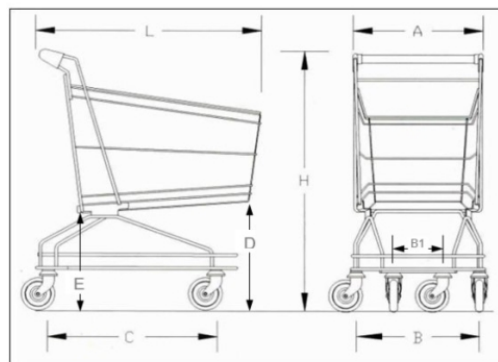

Chariot supermarché 80 l.

Description

Chariot Hypermarché dimensions 1.000 x 610 x 1.035, capacité de 80 litres. Finition zinc brillant. Doté de 4 roues en caoutchouc pivotantes Ø 125 mm.

Données techniques

Référence	9415
Dimensions(mm) L x l x h	840 x 530 x 950
Roues Fixes mm	Ø 100
Roues Pivotantes mm	Ø 100
Type de pneu	Goma
Poids Kg	10
Charge	80 litros

Ref.	Tipo	A	B	B1	C	D	E	H	L	Ø Ruedas
9415	Lt. 80	525	455	245	685	470	385	950	870	100

Chariot supermarché 80 l.