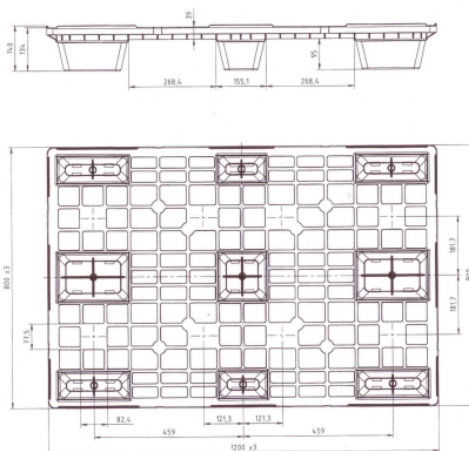

# Palette d'exportation 1.200 x 800 empilable

## Description

Palette d'exportation 1.200 x 800 empilable. Fabrication en matériel recyclée polypropiléné. Long vie utile, possibilité de nettoyage, poids réduit réalise en matériel recyclable c'est une alternative écologique et économique au palettes en bois.

## Données techniques

<b>Référence</b>	5060
<b>Dimensions mm.</b>	1.200 x 800 x 140
<b>Charge kg.</b>	500
<b>Poids kg.</b>	5

CAPACIDAD 500 KG

## Palette d'exportation 1.200 x 800 empilable