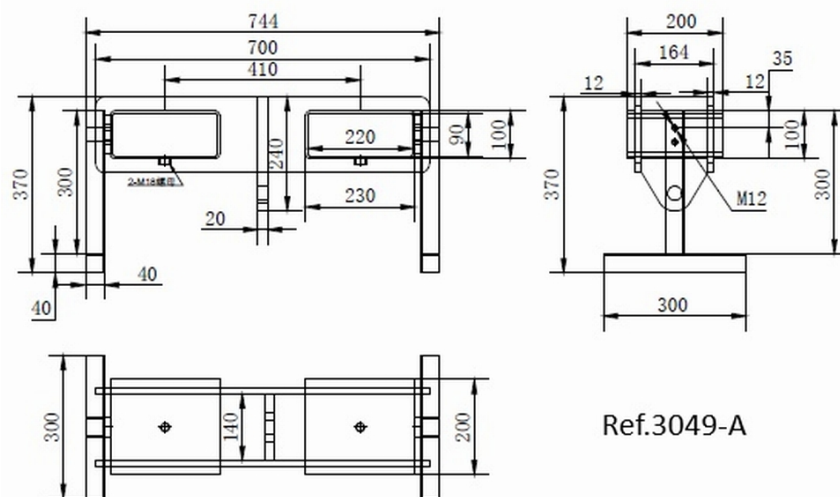

Chargeur à crochet pour gerbeur

Description

Le crochet de chariot élévateur est très utile pour les tâches de levage jusqu'à 1.500 kg. Manipulation facile et sûre puisqu'il dispose d'un système d'ancrage au moyen d'une poignée de serrage pour assurer un bon amarrage au clou.

Données techniques

Référence	3049-A
Capacité	1.500 kg.
Bras extensible	NO
Dimensions (mm) L x l x h	740 X 300 X 370
Poids Kg	31

Ref.3049-A

Chargeur à crochet pour gerbeur