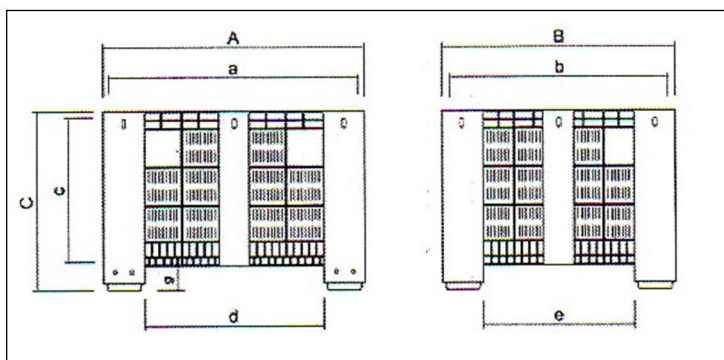

Conteneur plastique parois lisses 1.200 X 1.000 X 760 mm.

Description

Conteneur plastique parois lisses en polyéthylène résistant aux rayons ultraviolets, aux infrarouges, acides, au temps et aux variations de températures. Palette de grande utilité pour le stockage et le transport de marchandises avec chariot. Facilement lavable à l'eau et insensible aux variations de poids, au contact de l'eau et en zones humides. Option roues et/ou couvercle. Nous consulter.

Couleur: Gris

Données techniques

Référence	5049
Dimension mm.	1.200x1.000x760
Capacité lts.	610
Poids kg.	38
Charge kg.	610

Volumen: 610 litros
Dimensiones exteriores: 1200x1000x760 (AxBxC)
Dimensiones interiores: 1115x910x575 (axbxc)
Altura patas: 120 mm (g)
Distancia entre patas: 890x680 mm (dxe)
Peso: 32kg

**Conteneur plastique parois lisses 1.200 X 1.000 X
760 mm.**