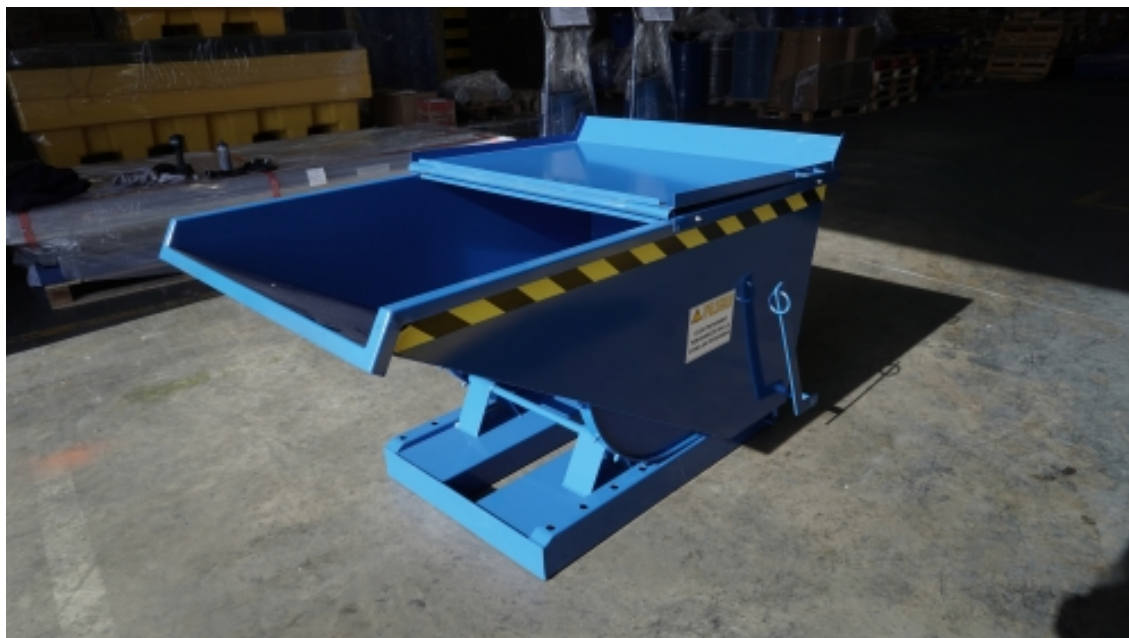

Moitiés de couvercle seules

Description

Moitiés de couvercle pour Réf. 12047,12030, 12031, 12040 et 12041.

Données techniques

Référence	20058
Description	Moitiés couvercle pour 12047,12030,etc.

Moitiés de couvercle seules