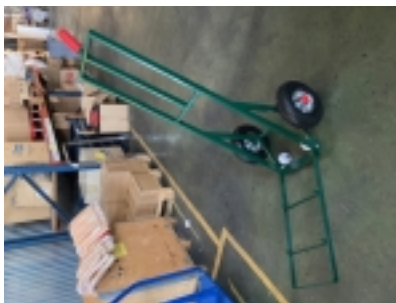

Chariot de livraison pelle pliante 600

Description

Chariot 1 main avec une longue pelle à assiettes repliable, parfait pour une utilisation dans la distribution de boissons. Fabriqué en tube d'acier très résistant. Roues pneumatiques Ø 260 réf. 30-199. Capacité de charge 220Kg.

Données techniques

Référence	1063
Dimensions(mm)L x l x profondeur bavette	1.290 x 530 x 900
Roues	Ø 260 ref. 30-199
Type de pneu	Neumática
Poids Kg	11
Charge	220
dimensions de la lame (A x P)	265 x 600

Chariot de livraison pelle pliante 600