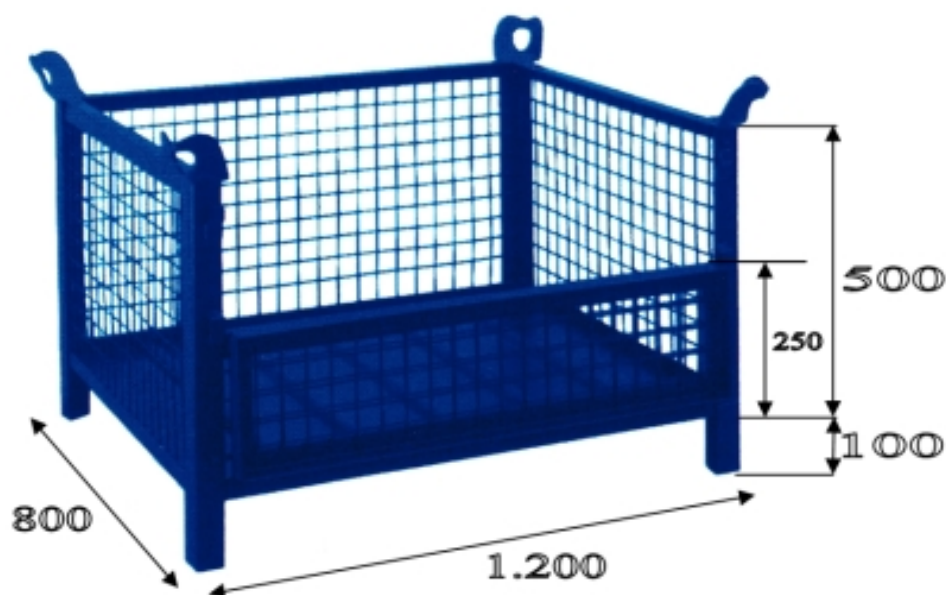

Caisse grillagée 1200 x 800 1/2 panneau rabattable

Description

Caisse tôle d'acier de 2 mm d'épaisseur, utile pour des charges lourdes jusqu'à 2.000 kg. Renforcée par plis nervurés sur plateau en forme de "V". Plaques grillagées renforcées, espacement 50x50, de grande utilité pour le stockage et le transport de marchandises si vous désirez que son contenu soit visible. Caisses pour le stockage et le transport de marchandises. Possibilité d'empiler plusieurs caisses de façon stable et sécurisée jusqu'à 5 fois grâce à sa grande résistance, sa structure solide et ses coupelles de gerbage. Possède des coupelles de gerbage pour atteler à une grue. RAL 5001

Données techniques

Référence	5036-A
Dimensions(longueur x largeur x hauteur)	1.200x800x500
Poids Kg	43
Charge Kg	2.000

Caisse grillagée 1200 x 800 1/2 panneau rabattable