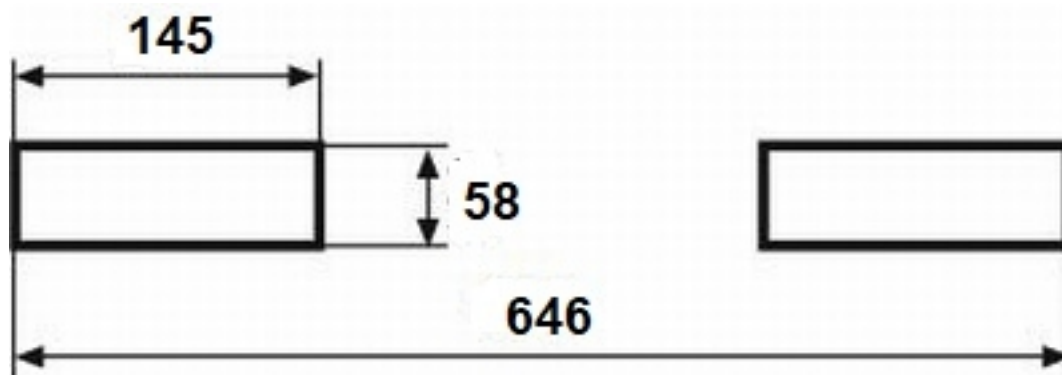

Roll pour papier et carton 1.200 x 1.000

Description

Chariot multi-usages hauteur totale de 1.750mm, base de 1.200x1.000 très utile pour le stockage de papier, carton ou autres produits de grand volume. Capacité de charge jusqu'à 1.000 Kg. Possède 4 roues pivotantes en Nylon lui permettant une mobilité totale. Structure acier peint bleu. Panneau frontal 1/2 abattant

Données techniques

Référence	9330-MU
Dimensions(mm) L x l x h	1.200 x 1.000 x 1.750
Roues Pivotantes	4 x 125 mm.
Type de pneu	Nylon
Poids Kg	90
Charge Kg	1.000 Kg

Roll pour papier et carton 1.200 x 1.000