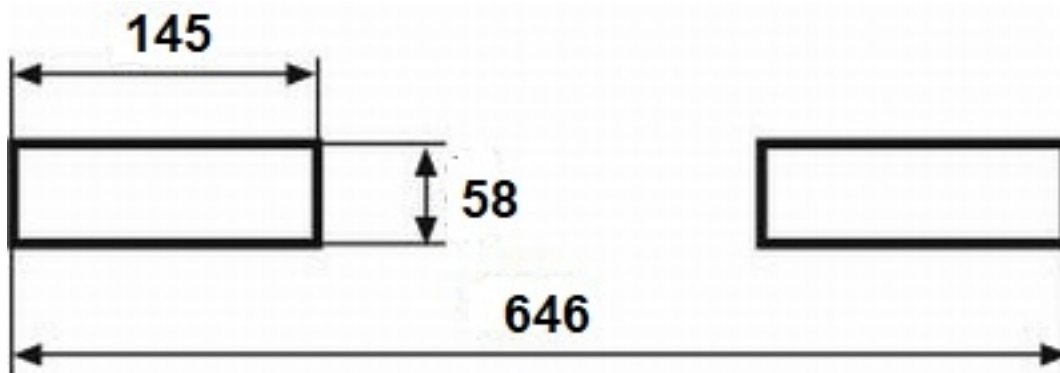

# Roll pour papier et carton 1.200 x 800

## Description

Chariot multi-usages hauteur totale de 1.750mm, base de 1.200x800 très utile pour le stockage de papier, carton ou autres produits de grand volume. Capacité de charge jusqu'à 1.000 Kg. Possède 4 roues pivotantes en Nylon lui permettant une mobilité totale. Structure acier peint bleu. Panneau frontal 1/2 abattant

## Données techniques

Référence	9320-MU
Dimensions(mm) L x l x h	1.200 x 800 x 1.750
Roues Pivotantes	4 x 125 mm.
Type de pneu	Nylon
Poids Kg	60
Charge Kg	1.000 Kg

## Roll pour papier et carton 1.200 x 800