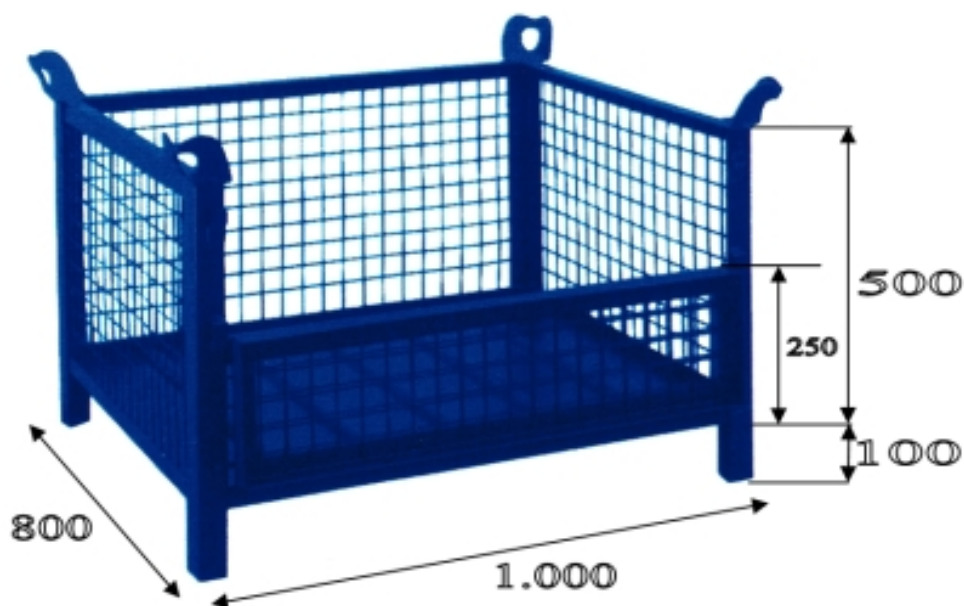

Caisse grillagée 1000 x 800 1/2 panneau rabattable

Description

Caisse tôle d'acier de 2 mm d'épaisseur, utile pour des charges lourdes jusqu'à 2.000 kg. Renforcée par plis nervurés sur plateau en forme de "V". Plaques grillagées renforcées, espacement 50x50, de grande utilité pour le stockage et le transport de marchandises si vous désirez que son contenu soit visible. Caisses pour le stockage et le transport de marchandises. Possibilité d'empiler plusieurs caisses de façon stable et sécurisée jusqu'à 5 fois grâce à sa grande résistance, sa structure solide et ses coupelles de gerbage. Possède des coupelles de gerbage pour atteler à une grue. RAL 5001

Données techniques

Référence	5035-A
Dimensions(longueur x largeur x hauteur)	1.000x800x500
Poids Kg	39
Charge Kg	2.000

Caisse grillagée 1000 x 800 1/2 panneau rabattable