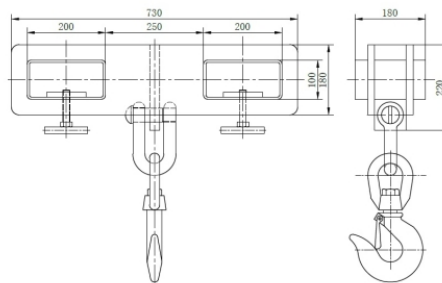

Crochet de chargeur d'accessoire 5 000 kg.

Description

Crochet pour chariot étant très utile pour les tâches de levage jusqu'à 5 000 Kg. Manipulation facile et sûre car il dispose d'un système d'ancrage au moyen d'une poignée de serrage pour assurer une bonne attache aux clous.

Données techniques

Référence	3049-F
Capacité	5.000 kg.
Bras extensible	NO
Dimensions (mm) L x l x h	730x180x220 mm
Poids Kg	45

Crochet de chargeur d'accessoire 5 000 kg.