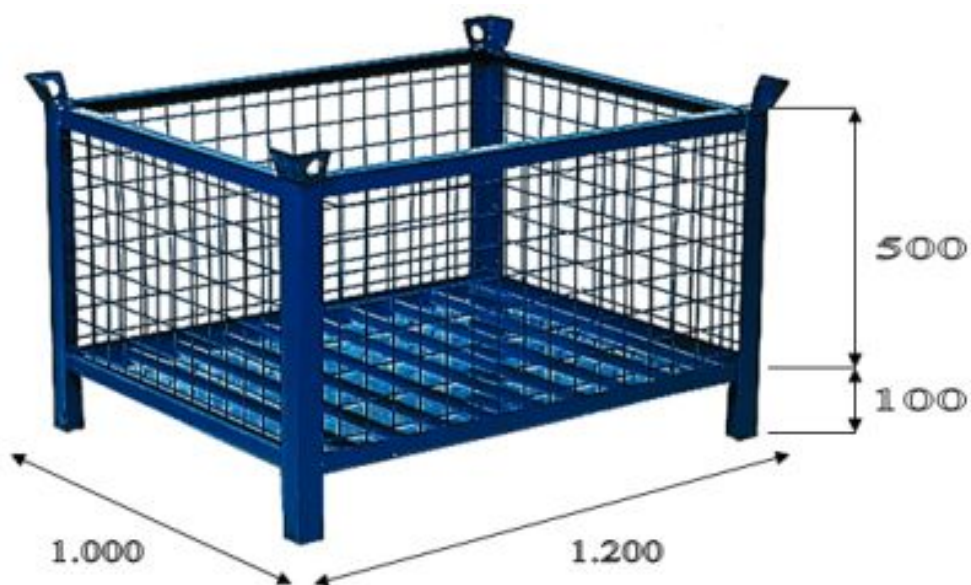

Caisse grillagée 1200 x 1000

Description

Caisse tôle d'acier de 2 mm d'épaisseur, utile pour des charges lourdes jusqu'à 2.000 kg. Renforcée par plis nervurés sur plateau en forme de "V". Plaques grillagées renforcées, espacement 50x50, de grande utilité pour le stockage et le transport de marchandises si vous désirez que son contenu soit visible. Caisses pour le stockage et le transport de marchandises. Possibilité d'empiler plusieurs caisses de façon stable et sécurisé jusqu'à 5 fois grâce à sa grande résistance, sa structure solide et ses coupelles de gerbage. Possède des coupelles de gerbage pour atteler à une grue. RAL 5001

Données techniques

Référence	5037
Dimensions(longueur x largeur x hauteur)	1.200x1.000x500
Poids Kg	49
Charge Kg	2.000

Caisse grillagée 1200 x 1000