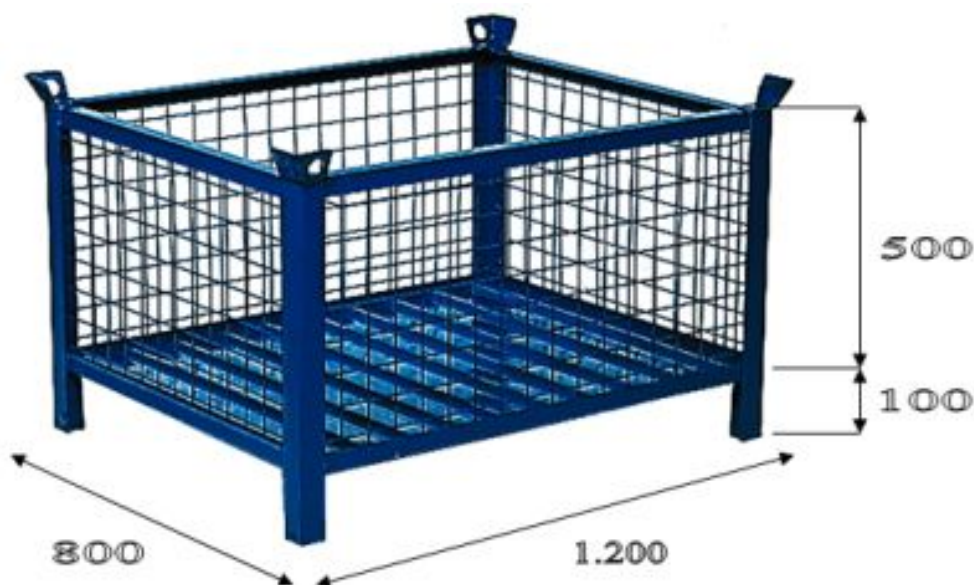

# Caisse grillagée 1200 x 800

## Description

Caisse tôle en acier de 2 mm d'épaisseur, utile pour des charges lourdes jusqu'à 2.000 kg. Renforcée par plis nervurés sur plateau en forme de "V". Plaques grillagées renforcées, espacement 50x50, de grande utilité pour le stockage et le transport de marchandises si vous désirez que son contenu soit visible. Caisses pour le stockage et le transport de marchandises. Possibilité d'empiler plusieurs caisses de façon stable et sécurisé jusqu'à 5 fois grâce à sa grande résistance, sa structure solide et ses coupelles de gerbage. Possède des coupelles de gerbage pour atteler à une grue. RAL 5001

## Données techniques

<b>Référence</b>	5036
<b>Dimensions(longueur x largeur x hauteur)</b>	1.200x800x500
<b>Poids Kg</b>	43
<b>Charge Kg</b>	2.000

## Caisse grillagée 1200 x 800