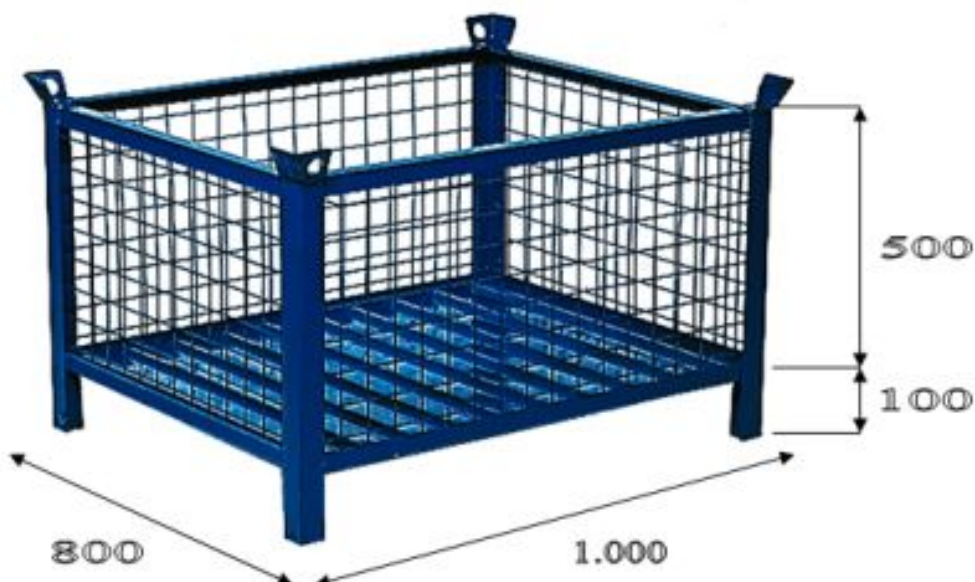

Caisse grillagée 1000 x 800

Description

Caisse tôle d'acier de 2 mm d'épaisseur, utile pour des charges lourdes jusqu'à 2.000 kg. Renforcée par plis nervurés sur plateau en forme de "V". Plaques grillagées renforcées, espacement 50x50, de grande utilité pour le stockage et le transport de marchandises si vous désirez que son contenu soit visible. Caisses pour le stockage et le transport de marchandises. Possibilité d'empiler plusieurs caisses de façon stable et sécurisé jusqu'à 5 fois de hauteur grâce à sa grande résistance, sa structure solide et ses coupelles de gerbage. Possède des coupelles de gerbage pour atteler à une grue. RAL 5001

Données techniques

Référence	5035
Dimensions(longueur x largeur x hauteur)	1.000x800x500
Poids Kg	39
Charge Kg	2.000

Caisse grillagée 1000 x 800