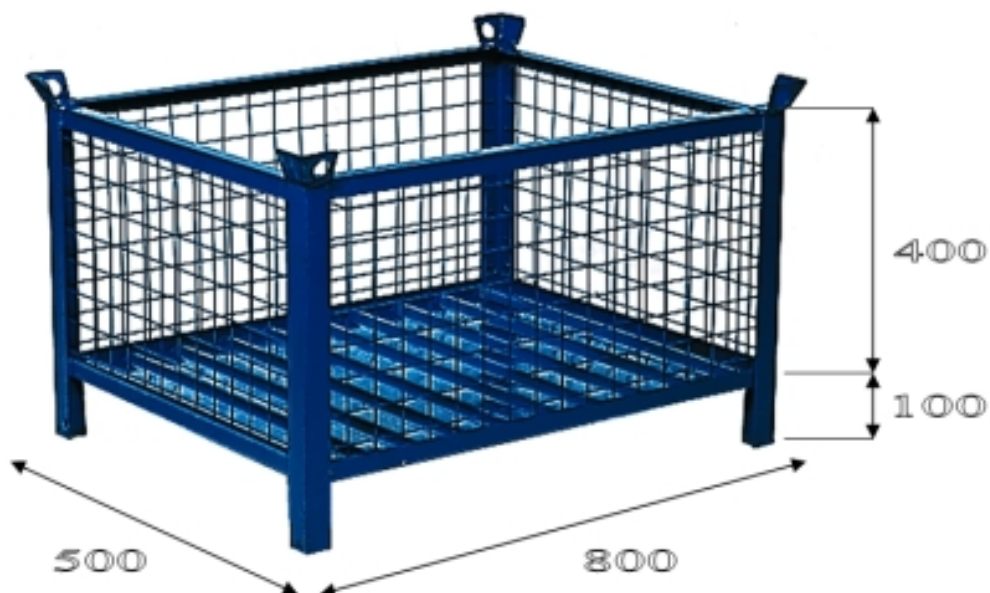

# Caisse grillagée 800 x 500

## Description

Caisse tôle en acier de 2 mm d'épaisseur, utile pour des charges lourdes jusqu'à 2.000 kg. Renforcée par plis nervurés sur plateau en forme de "V". Plaques grillagées renforcées, espacement 50x50, de grande utilité pour le stockage et le transport de marchandises si vous désirez que son contenu soit visible. Caisses pour le stockage et le transport de marchandises. Possibilité d'empiler plusieurs caisses de façon stable et sécurisé jusqu'à 5 fois grâce à sa grande résistance, sa structure solide et ses coupelles de gerbage. Possède des coupelles de gerbage pour atteler à une grue. RAL 5001

## Données techniques

Référence	5034
Dimensions(longueur x largeur x hauteur)	800x500x400
Poids Kg	26
Charge Kg	2.000

## Caisse grillagée 800 x 500