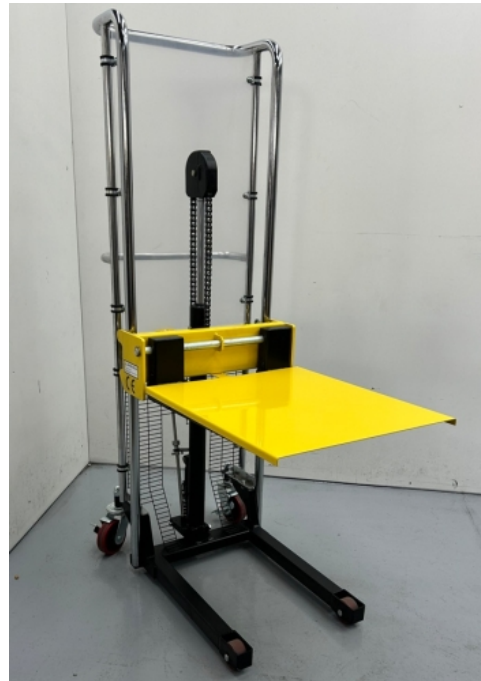

# APILADOR MANUAL 400 KGS.

## Descripción

Apilador de traslación y elevación manual con gran facilidad de maniobra. Capacidad 400Kg. Marcado CE.

Se suministra con uñas fijas y base desmontable

## Datos técnicos

Referencia	10562
Capacidad (Kg)	400
Elevación uñas (mm)	1.500
Altura máquina (mm)	1.725
Altura mástil (mm)	
Anchura (mm)	600
Largo total (mm)	1.040
Medidas uñas (largo x ancho) (mm)	650 x 550
Peso (Kg)	91
Autonomía (horas)	manual
Elevación por bombeo o giro	25mm
Dimensiones (LxAxH máquina/timón)	1.040x600x1.725