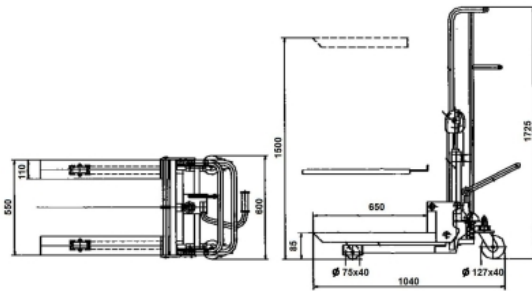

APILADOR MANUAL 400 KGS.