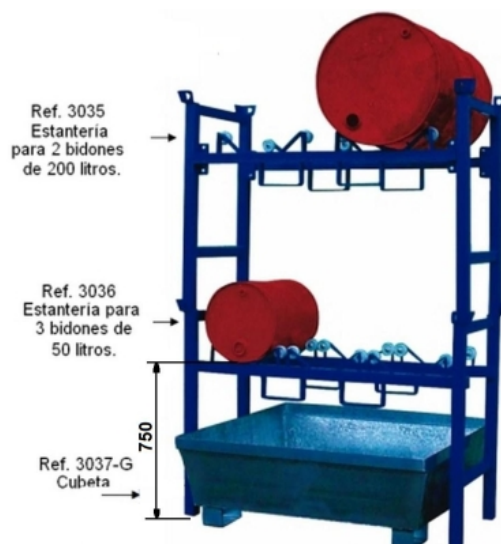

Estante 2 bidones 200 l.

Descripción

Palet para 2 bidones de 200 litros apilable hasta 3 alturas. Fabricado en acero perfilado muy resistente. Posee 4 ruedas de nylon por cada bidón para una perfecta rotación del mismo. Capacidad de carga 800 kg. Se recomienda el uso del implemento 3058.

SE SUMINISTRA DESMONTADO

Datos técnicos

Referencia	3035
Dimensiones (mm) largo x ancho x alto	1.400 x 600 x 1.050
Peso kg	40
Carga kg	800
Nº. Bidones	2

Estante 2 bidones 200 l.