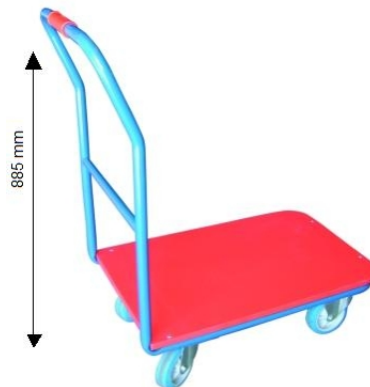

Plataforma 700 x 445. Ruedas macizas

Descripción

Plataforma para el transporte de todo tipo de productos hasta una capacidad de carga de 300Kg, fabricada en Tubo de acero soldado, superficie de fibra de madera roja, dos ruedas fijas y dos giratorias de goma maciza. Fabricación a medida, consúltenos.

Datos técnicos

Referencia	6001
Dimensiones totales (L x A x H)	800 x 445 x 895 mm.
Ruedas fijas Ø mm.	Ø 125
Ruedas Giratorias	Ø 125
Bandaje	Goma maciza
Peso Kg	10 kg
Carga	300 kg
Dimensiones base (L x A)	700 x 445 mm.

Plataforma 700 x 445. Ruedas macizas