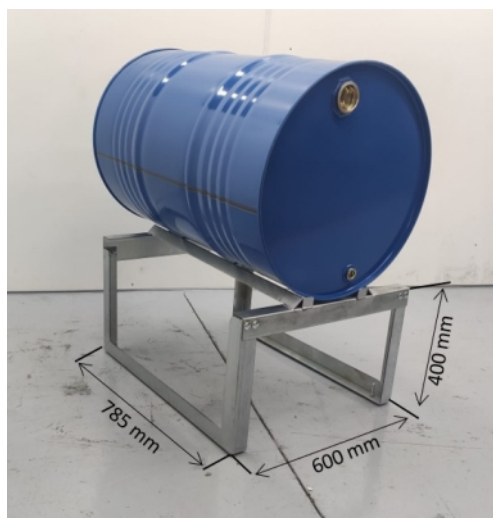

Estante 1 bidón 200 l.

Descripción

Estante para 1 bidón de 200 litros. Capacidad de carga 300 kg. NO INCLUYE LA CUBETA

Datos técnicos

Referencia	3055
Dimensiones (mm) largo x ancho x alto	800 x 600 x 450
Peso kg	8
Carga kg	300
Nº. Bidones	1 de 220 Litros

Estante 1 bidón 200 l.