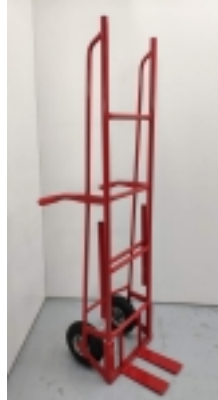

Carro frutero uñas

Descripción

Carro para frutero con uñas y ruedas neumáticas de Ø260, perfecto para el transporte de cajas de fruta, fabricado en tubo de acero muy resistente con una capacidad de carga de 300Kg. Posee un accesorio de 380mm para ampliar la altura del carro.

Datos técnicos

Referencia	1140
Dimen.(mm) largo x ancho x larga.pala	1.720 x 480 x 260
Ruedas	Ø 260 Ref. 30-199
Bandaje	Neumática
Peso Kg	21
Carga Kg.	300
Dimensiones Pala (A x P)	240 x 255

Carro frutero uñas