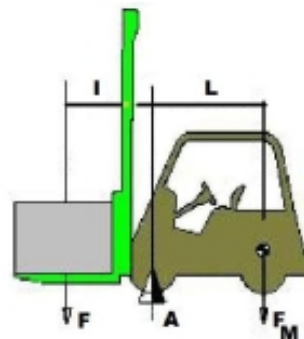

# Alargador Uñas de carretilla 2.090mm.

## Descripción

Uñas de carretilla, la mejor solución para mejorar la seguridad y las prestaciones de una carretilla. Ancho exterior 130 . Fabricadas en acero muy resistente. (Indicar medidas de las uñas y largura necesaria).

## Datos técnicos

Referencia	11824
Carga kg.	85% de la capacidad de la carretilla
Max. sección de uña	100
Dimensiones mm.	2.090 x 130 x 60
Peso neto kg.	55
Espesor mm.	6

CAPACIDADES NOMINALES	DISTANCIA c.d.g. A TALON DE HORQUILLA
< 1.000 Kg	0,4 m
1.000 a 5.000Kg	0,5 m
5.000 a 10.000 Kg	0,6 m

$$F \times l = F_M \times L$$

Prohibido bajo cualquier concepto usar si el centro de la carga se encuentra mas alejada de 48° del centro de las extensiones.