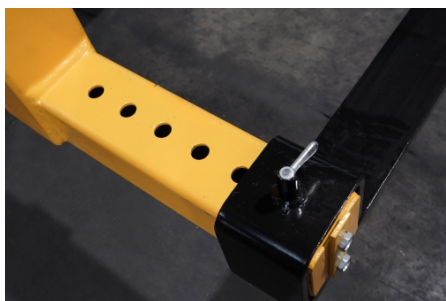

Portapalet uñas móviles 2.000 kg

Descripción

Portapalets con uñas móviles desde 450 hasta 900 mm, con una capacidad de carga de hasta 2.000 kg, perfecto para transportar todas las mercancías sobre palets a través de una grúa. Fabricado en acero muy resistente.

Datos técnicos

Referencia	12053
Dimensiones (mm) largo x ancho x alto	1.140 x 950 x 1.640-2.340
Características	De 450 hasta 900. Uña 1000x120x40
Peso Kg	198
Carga	2.000

Portapalet uñas móviles 2.000 kg