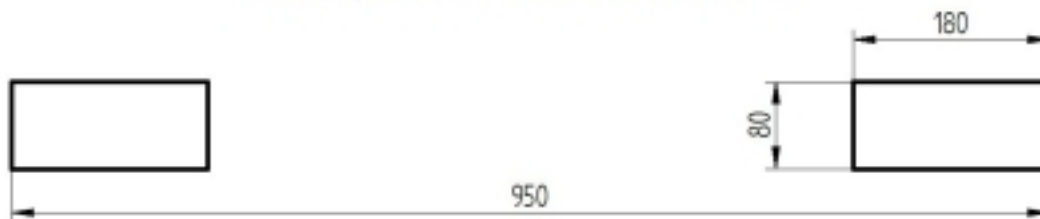

CROQUIS ENTRADA DE UÑAS