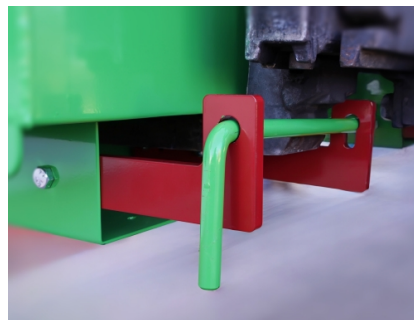

Jaula sube personas con ruedas

Descripción

Plataforma para carretilla, útil para realizar reparaciones y trabajos de mantenimiento en zonas situadas a cierta altura. Construida en acero perfilado con plataforma de trabajo antideslizante y barandilla de protección. Carga máxima de 2 personas o 300 Kg. Gran cajón para herramientas. Superficie de trabajo: 1200 x 800 mm. Aberturas de acceso para la introducción de las horquillas de la carretilla. Cadenas de sujeción para el amarre a la carretilla. Lateral trasero abatible para la optimización del almacenaje. Ruedas de goma para mejorar el transporte por suelos lisos.

Datos técnicos

Referencia	4031
Dimensiones (mm) largo x ancho x alto	1.200 x 800 x 2.100
Características	Con ruedas Ø 125 de goma
Peso Kg	105
Elevación base	6.000 mm
Capacidad Kg	300

Enganche con cadena a la carretilla

Entrada de Uñas

Jaula sube personas con ruedas