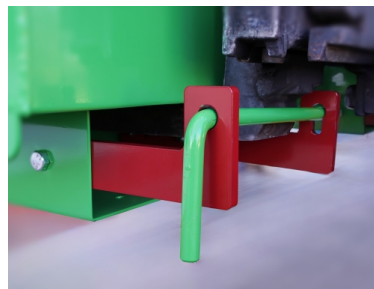

## Descripción

Plataforma para carretilla, útil para realizar reparaciones y trabajos de mantenimiento en zonas situadas a cierta altura. Construida en acero perfilado con plataforma de trabajo antideslizante y barandilla de protección. Carga máxima de 2 personas o 300 Kg. Gran cajón para herramientas. Superficie de trabajo: 1200 x 800 mm. Aberturas de acceso para la introducción de las horquillas de la carretilla. Cadenas de sujeción para el amarre a la carretilla. Lateral trasero abatible para la optimización del almacenaje.

## Datos técnicos

<b>Referencia</b>	4030
<b>Dimensiones (mm) largo x ancho x alto</b>	1.200 x 800 x 2.100
<b>Características</b>	Sin ruedas
<b>Peso Kg</b>	95
<b>Elevación base</b>	6.000 mm
<b>Capacidad Kg</b>	300