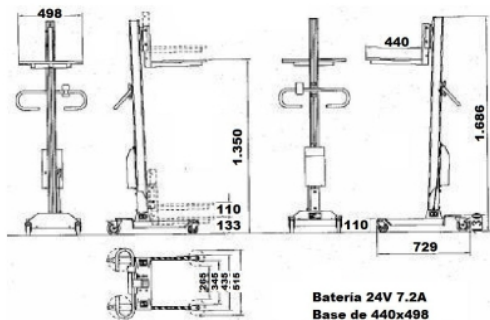

Apilador eléctrico 90 kg a 1.350 mm

Descripción

Apiladores ligero de elevación eléctrica, con base de nylon de 500 x 440 mm. ideal para el transporte en almacén de cargas medias y ligeras hasta 90 Kg., empleado en hostelería, plantas industriales, almacenes, farmacias en la que se pueden levantar y transportar todo tipo de productos tales como cartones, piezas, cajas, bobinas, latas, sacos, cestas plásticas etc, con la finalidad de poder colocar estos productos en bobinas, máquinas, rolles, estanterías, etc, todo ello con gran facilidad y maniobrabilidad. Cumpliendo siempre todas las medidas de seguridad y Marcado CE.

Datos técnicos

Referencia	10700
Dimensiones (mm) largo x ancho x alto	735 x 435 x 1.692
Altura elevación	1.350
Capacidad	90
Peso Kg	25
Tº elevación con carga	17sg

Apilador eléctrico 90 kg a 1.350 mm