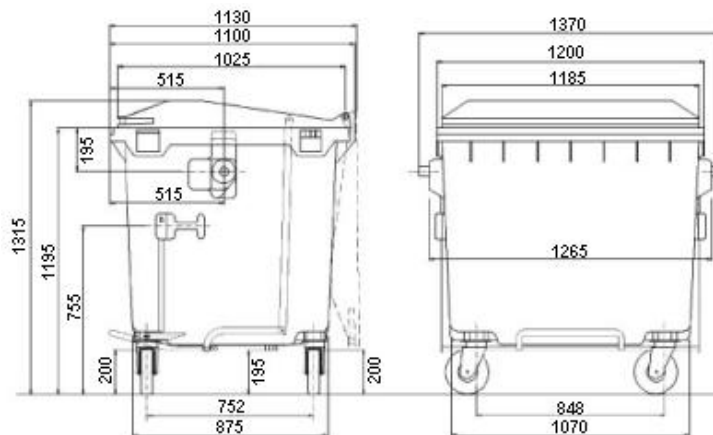

Cubo basura 1.000 l. verde

Descripción

Contenedor fabricado en polietileno de alta densidad, resistente a los rayos ultravioleta e infrarrojos, al paso del tiempo y a altas y bajas temperaturas. Fácilmente lavable con agua. Ruedas de caucho macizas. Tapa con borde para un levantamiento continuo sobre toda la parte frontal. 6 asas laterales. Opción de pedal de apertura de tapa.

Datos técnicos

Referencia	9824-V
Dimensiones (mm) largo x ancho x alto	1.125x1.360x1.350
Ruedas Fijas	
Ruedas Giratorias	Ø 200
Bandaje	Goma
Peso Kg	78
Carga	1.000 Litros

Cubo basura 1.000 l. verde