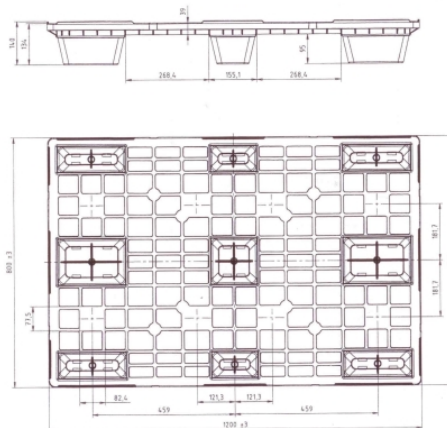

Palet de exportación 1.200 x 800 mm. enrejado

Descripción

Palet de exportación enrejado 1.200 x 800, apilable, se ha fabricado con material reciclado polypropylene (PP). Gracias a sus propiedades mecánicas, vida útil, apilabilidad, posibilidad de limpieza, bajo peso propio y su posibilidad de reciclado, esta paleta es una completa alternativa ecológica y económica para las paletas clásicas de madera.

Datos técnicos

Referencia	5060
Dimensiones mm.	1.200 x 800 x 140
Carga kg.	500
Peso kg.	5

CAPACIDAD 500 KG

Palet de exportación 1.200 x 800 mm. enrejado