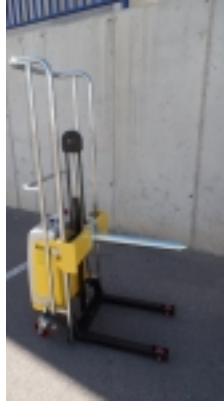

Apilador semieléctrico con espolón

Descripción

Datos técnicos

Referencia	10561-SP
-------------------	----------

Apilador semieléctrico con espolón