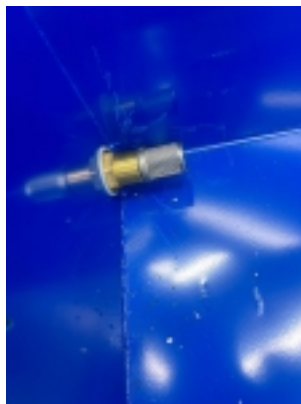

# Grifo vaciado + rejilla todas referencias salvo 12061

## Descripción

Grifo para tolva, perfecto para el desahogo de líquidos.

## Datos técnicos

Referencia	20062
Descripción	Grifo para tolva