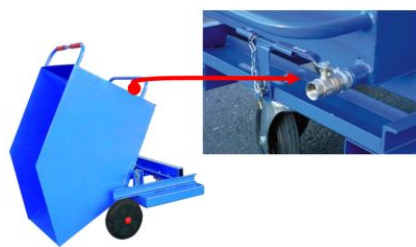

Datos técnicos

Referencia	20062
Descripción	Grifo para tolva