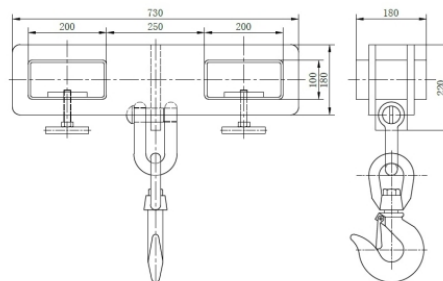

# Implemento gancho cargador 5.000 kg.

## Descripción

Gancho para carretilla siendo muy útil para realizar tareas de elevación hasta 5.000 Kg. Fácil manejo y seguro puesto que posee un sistema de anclaje por medio de una maneta de sujeción para asegurar un buen amarre a las uñas.

## Datos técnicos

Referencia	3049-F
Capacidad	5.000 kg.
Brazo extensible	NO
Dimensiones (mm) largo x ancho x alto	730x180x220 mm
Peso Kg	45

## Implemento gancho cargador 5.000 kg.