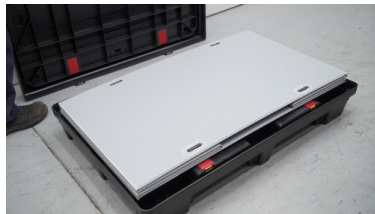

## Descripción

Contenedor de plástico 100% reciclado, plegable de 1200mm. x 800mm. con una capacidad de 400 kg. Palet y tapa encajables. De fácil manipulación y ensamblaje. Sin refuerzos metálicos. capacidad de apilado 1.200 kg. Más información consultar.

## Datos técnicos

<b>Referencia</b>	5059-PL
<b>Dimensiones mm.</b>	1200 x 800 x722
<b>Capacidad lts.</b>	No ruedas
<b>Peso kg.</b>	25
<b>Carga kg.</b>	400