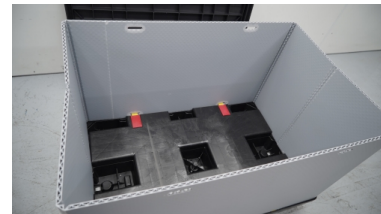

## Descripción

Contenedor de plástico 100% reciclado, plegable de 1200mm. x 800mm. con una capacidad de 400 kg. Palet y tapa encajables. De fácil manipulación y ensamblaje. Sin refuerzos metálicos. capacidad de apilado 1.200 kg. Más información consultar.

## Datos técnicos

<b>Referencia</b>	5059-PL
<b>Dimensiones mm.</b>	1200 x 800 x722
<b>Capacidad lts.</b>	No ruedas
<b>Peso kg.</b>	25
<b>Carga kg.</b>	400