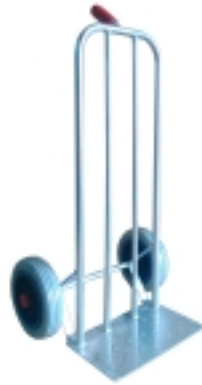

Aluminium truck, one handle, blade 250

Description

Aluminium truck for one hand, perfecto para el transporte de mercancía, fabricado con tubos de aluminio y peso muy ligero. Largo de la pala 250. Ruedas neumáticas para un perfecto transporte. Capacidad de carga de 150Kg.

Technical data

Reference	2196
Dimen. (Mm) length x width	1.050 x 400 x 250
Wheels	Ø 260 x 85
Tyre	Pneumatic or puncture proof
Weight Kg	7
Load	150

Aluminium truck, one handle, blade 250